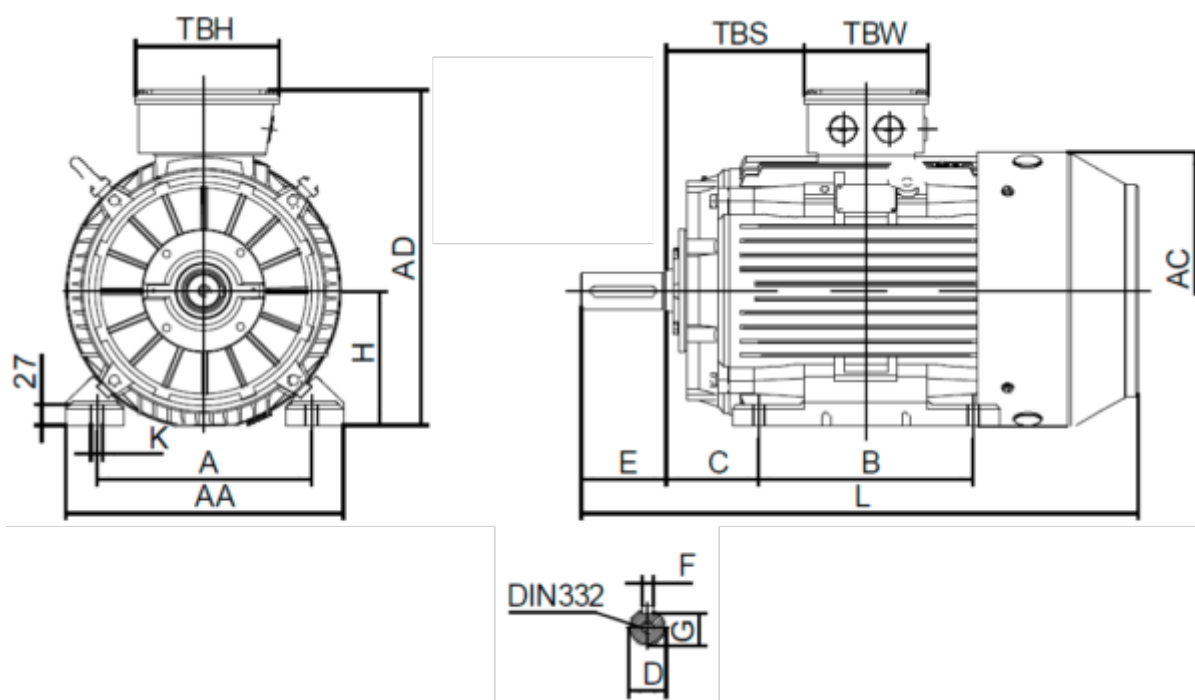

Varenummer: 250300400212
 Beskrivelse: Kleedrive T3C 112M-2 4.0KW 2800 o/min
 3x230/400V 50HZ IP55 B3 Eff=88,1%

Mål

A = 190	F = 8	TBW = 134
AA = 231	G = 24	
AC = Ø220	H = 112	
AD = 292	HD = 180	
B = 140	K = Ø12	
C = 70	L = 405	
D = Ø28	TBH = 134	
E = 60	TBS = 73	